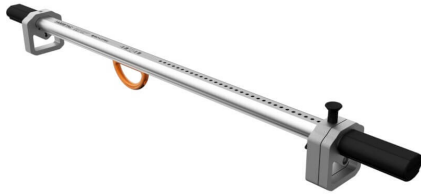

## SKYLOTEC Türtraverse JAMBTAC

JAMBTAC Türtraverse. Mobiler Anschlagpunkt für alle Türbreiten von 600 bis 1.100 mm. Die aus Aluminium gefertigte, verstellbare Türtraverse ist sehr leicht und kann problemlos an unterschiedlichste Türbreiten angepasst werden. Abgerundete Profilkanten und Plastikkappen an den Enden verringern die Verletzungsgefahr für Anwender sowie verhindern Kratzer und Gebrauchsspuren an Türpfosten. JAMBTAC kann von bis zu zwei Personen gleichzeitig zur Sicherung verwendet werden.