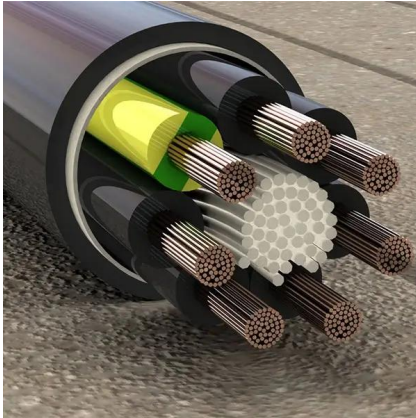

## Baude Rund-Leitung Lift HKYSTY

PVC Rund-Leitungen mit Tragorgan

Unsere Baude-Lift HKYSTY wird als Aufzugsteuerleitungen, als Steuerleitungen an Förderanlagen, Werkzeugmaschinen, oder als Mess- und Signalleitungen, in trockenen und feuchten Räumen genutzt. Freie Hanghöhe: max 45 m, in Anlehnung an IEC 60227-6.

Rund-Leitung Lift HKYSTY	Aderquerschnitt	Aderanzahl	Kabelart	Preis exkl. 19% MwSt.
<b>Aderquerschnitt 0.5 mm<sup>2</sup></b>				
50 x 0.5	0.5 mm <sup>2</sup>	50	Aufzugsteuerleitung	303,67 €
<b>Aderquerschnitt 1 mm<sup>2</sup></b>				
4 G 1	1 mm <sup>2</sup>	4	Aufzugsteuerleitung	197,86 €
7 G 1	1 mm <sup>2</sup>	7	Aufzugsteuerleitung	74,86 €
9 G 1	1 mm <sup>2</sup>	9	Aufzugsteuerleitung	90,00 €
12 G 1	1 mm <sup>2</sup>	12	Aufzugsteuerleitung	113,95 €
18 G 1	1 mm <sup>2</sup>	18	Aufzugsteuerleitung	158,17 €
24 G 1	1 mm <sup>2</sup>	24	Aufzugsteuerleitung	228,86 €
30 G 1	1 mm <sup>2</sup>	30	Aufzugsteuerleitung	298,10 €
36 G 1	1 mm <sup>2</sup>	36	Aufzugsteuerleitung	370,31 €