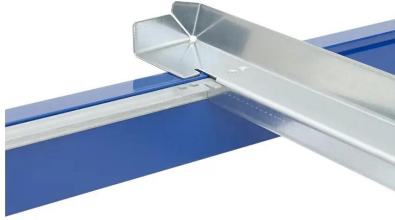

BITO

BITO Tiefenauflagen für Palettenregale

Diverse Tiefenauflagen für Palettenregale.

- Tiefenauflagen
- Holztiefenauflagen
- Tiefenauflagerahmen

Tiefenauflagen für Palettenregale	Für Regaltyp	Beschreibung	Für Nutztiefe	Tragkraft	Preis exkl. 19% MwSt.
-----------------------------------	--------------	--------------	---------------	-----------	-----------------------