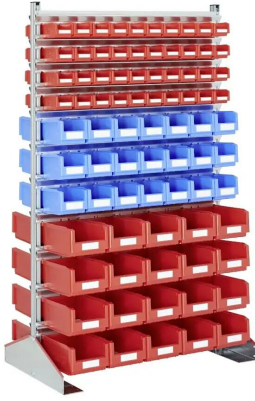

# BITO

## BITO Ständerregal zweiseitig

Ständerregale von BITO: ein strukturiertes Ablagesystem für kleine Teile

- Robuste Ausführung
- Leichte Selbstmontage
- Verschiedene Bestückungen

Ständerregal zweiseitig	Anzahl Behälter	Außenmaße	Regaltyp	Preis exkl. 19% MwSt.
19509	90	-	1885 x 700 mm	Schlitzplatten
19508	140	1885 x 700 mm	Schlitzplatten	1.260,00 €
13421	162	1885 x 700 mm	Schlitzplatten	1.355,00 €
19511	204	1885 x 700 mm	Schlitzplatten	1.341,00 €
19507	300	1885 x 700 mm	Schlitzplatten	1.522,00 €