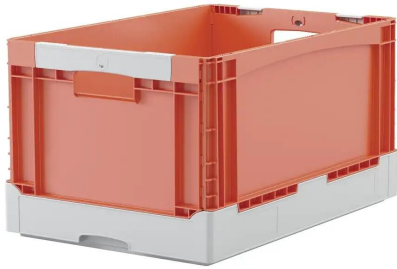

BITO

BITO Klappbox EQ - RB

mit Rippenboden

Die Klappboxen EQ - RB mit Rippenboden sind besonders stabil. Der RX-Boden mit der gerippten Oberfläche macht die Boxen extra stabil. Dadurch können die Boxen Lasten bis 50 kg aufnehmen.

- Volumeneinsparung im Verhältnis 1:4 bei Lagerung und Transport der leeren Behälter
- einfacher und ergonomisch konzipierter Klappmechanismus hebt den EQ vom Wettbewerb ab
- auch im automatisiertem Lager einsetzbar
- ergonomische Entriegelung per Wippe - in Zusammenarbeit mit führenden Arbeitswissenschaftlern entwickelt
- hohe Inhaltsbelastung zum Lagern schwerer Waren

Klappbox EQ - RB	Grundmaß L x M	Höhe	Volumen	Farbe	Preis exkl. 19% MwSt.
Grundmaß L x M 600 x 400 mm					
mit Durchfassgriffen 31460	600 x 400 mm	285 mm	55 l	Orange	28,70 €
mit Durchfassgriffen 31476	600 x 400 mm	285 mm	55 l	Blau	28,70 €
mit Durchfassgriffen 31461	600 x 400 mm	320 mm	62 l	Orange	29,90 €
mit Durchfassgriffen 31477	600 x 400 mm	320 mm	62 l	Blau	29,90 €
mit Liftgriffen 31462	600 x 400 mm	285 mm	55 l	Orange	29,90 €
mit Liftgriffen 31478	600 x 400 mm	285 mm	55 l	Blau	29,90 €
mit Liftgriffen 31463	600 x 400 mm	320 mm	62 l	Orange	30,60 €
mit Liftgriffen 31479	600 x 400 mm	320 mm	62 l	Blau	30,60 €