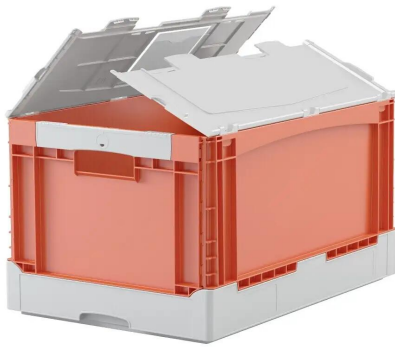

BITO

BITO Klappbox EQ - RB-ZW

mit Rippenboden und anschnarntem zweiteiligem Klappdeckel

Die Klappboxen EQ - RB-ZW mit Rippenboden sind besonders stabil und multifunktional einsetzbar. Der RX-Boden mit der gerippten Oberfläche ist extra stabil. Dadurch können die Boxen Lasten bis 50 kg aufnehmen.

- Volumeneinsparung im Verhältnis 1:4 bei Lagerung und Transport der leeren Behälter
- einfacher und ergonomisch konzipierter Klappmechanismus hebt den EQ vom Wettbewerb ab
- auch im automatisiertem Lager einsetzbar
- Ware geschützt - optional auch vor Diebstahl durch Plomben
- hohe Inhaltsbelastung zum Lagern schwerer Waren

Klappbox EQ - RB-ZW	Grundmaß L x M	Höhe	Volumen	Farbe	Preis exkl. 19% MwSt.
Grundmaß L x M 600 x 400 mm					
mit Durchfassgriffen 31464	600 x 400 mm	297 mm	54 l	Orange	34,70 €
mit Durchfassgriffen 31480	600 x 400 mm	297 mm	54 l	Blau	34,70 €
mit Durchfassgriffen 31465	600 x 400 mm	332 mm	61 l	Orange	35,80 €
mit Durchfassgriffen 31481	600 x 400 mm	332 mm	61 l	Blau	35,80 €
mit Liftgriffen 31482	600 x 400 mm	297 mm	54 l	Blau	35,80 €
mit Liftgriffen 31466	600 x 400 mm	297 mm	54 l	Orange	35,80 €
mit Liftgriffen 31467	600 x 400 mm	332 mm	61 l	Orange	36,90 €
mit Liftgriffen 31483	600 x 400 mm	332 mm	61 l	Blau	36,90 €