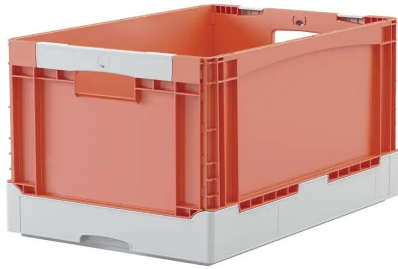

BITO

BITO Klappbox EQ - GB

mit glattem Boden

Die Klappboxen EQ - GB mit glatten Boden sind mit einem Klappmechanismus ausgestattet und nehmen in leerem Zustand beim Transport oder im Lager nur wenig Platz in Anspruch.

- Volumeneinsparung im Verhältnis 1:4 bei Lagerung und Transport der leeren Behälter
- einfacher und ergonomisch konzipierter Klappmechanismus hebt den EQ vom Wettbewerb ab
- ergonomische Entriegelung per Wippe - in Zusammenarbeit mit führenden Arbeitswissenschaftlern entwickelt
- optionaler Liftgriff schwenkt beim Greifen leicht nach außen und ermöglicht ergonomisches Heben, Greifen, Ziehen und Tragen
- auch im automatisierten Lager einsetzbar, dank verstärkten Ausführungsvarianten mit Rippenboden oder Doppelboden

Klappbox EQ - GB	Grundmaß L x M	Höhe	Volumen	Farbe	Preis exkl. 19% MwSt.
Grundmaß L x M 600 x 400 mm					
mit Durchfassgriffen 31452	600 x 400 mm	285 mm	58 l	Orange	25,50 €
mit Durchfassgriffen 31468	600 x 400 mm	285 mm	58 l	Blau	25,50 €
mit Durchfassgriffen 31453	600 x 400 mm	320 mm	65 l	Orange	26,30 €
mit Durchfassgriffen 31469	600 x 400 mm	320 mm	65 l	Blau	26,30 €
mit Liftgriffen 31454	600 x 400 mm	285 mm	58 l	Orange	26,30 €
mit Liftgriffen 31470	600 x 400 mm	285 mm	58 l	Blau	26,30 €
mit Liftgriffen 31455	600 x 400 mm	320 mm	65 l	Orange	27,40 €
mit Liftgriffen 31471	600 x 400 mm	320 mm	65 l	Blau	27,40 €