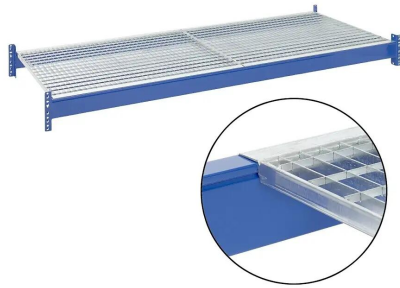

BITO Gitterrostböden für Palettenregale

feuerverzinkte Gitterrostböden für Längstraversen

- Wasser- und Luftdurchlässig
- Ideal beim Einsatz von Sprinkleranlagen
- Zum Einlegen zwischen den Traversen ohne Höhenverlust
- Maschenweite 66 x 33 mm
- Die Gitterböden besitzen eine hohe Tragfähigkeit
- Optimale statische Wirkung durch kraftschlüssige Verbindung aller Tragstäbe mit beiden Auflagenwinkeln
- Einfache, schnelle Montage durch Auflegen der Gitterrostböden auf die Längstraversen
- Die Regalbeladung ist von unten sehr gut erkennbar
- BITO-TwinTop-Traversen bitte separat bestellen