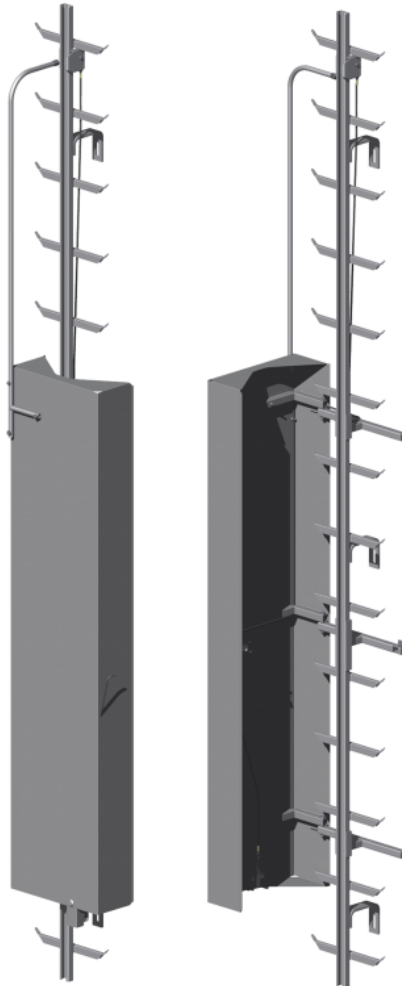

Datenblatt

LOCKDOOR

ALLGEMEIN

Art.Nr.:	TAC-0121	E-Class-Nummer:	40-02-01-90
EAN:	4030281112006	Zolltarifnummer:	73269098

Datenblatt

LOCKDOOR

Abdecktür

Verhindert unbefugtes Besteigen der Leiter. Das Öffnen der Tür ist nur möglich, wenn ein Steigschutzläufer in die Schiene eingesetzt ist. Nach dem Besteigen der Leiter schwenkt die Abdecktür selbstständig wieder zu und ist zusätzlich abschließbar.

DEN AUSSCHREIBUNGSTEXT FINDEN SIE [HIER](<https://goo.gl/vxkDDk>).

MERKMALE

Anwendungsbereich:
Permanente Absturzsicherungen

MAßE

Gewicht: 27,87 kg

MATERIAL

Material: Stahl
