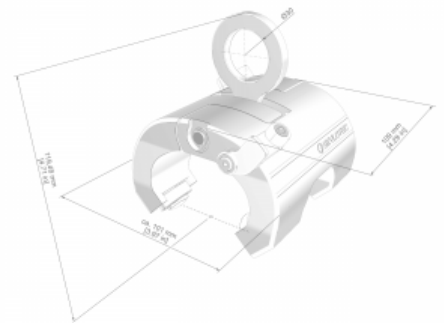

Datenblatt

SKYRAIL RUNNER

ALLGEMEIN

Art.Nr.:	SR-100
EAN:	4030281182184
Norm:	CEN/TS 16415 EN 795-B/D:2012

E-Class-Nummer:	40-02-01-90
Zolltarifnummer:	76169990

Datenblatt

SKYRAIL RUNNER

Dieser nach EN 795/D:2012 und CEN/TS 16415:2013 zertifizierte Läufer ist kugelgelagert, unterliegt damit geringstem Verschleiß und kann an jeder beliebigen Stelle des Systems eingesetzt oder entnommen werden. Zudem überzeugt er durch seine hervorragenden Laufeigenschaften.

DEN AUSSCHREIBUNGSTEXT FINDEN SIE [HIER](<https://goo.gl/M3KqHK>).

MERKMALE

Max. Personenzahl:	1
Zulässiges Gewicht:	200 kg
Anwendungsbereich:	Permanente Absturzsicherungen

MAßE

Gewicht:	0,81 kg
----------	---------