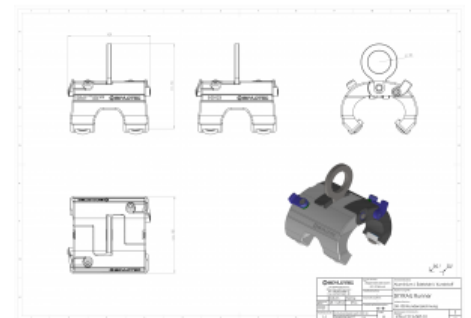

Datenblatt

SKYRAIL RUNNER

ALLGEMEIN

Art.Nr.:	SR-100
EAN:	4030281182184
Norm:	CEN/TS 16415 EN 795-B/D:2012

E-Class-Nummer:	40-02-01-90
Zolltarifnummer:	76169990

Datenblatt

SKYRAIL RUNNER

Dieser nach EN 795/D:2012 und CEN/TS 16415:2013 zertifizierte Läufer ist kugelgelagert, unterliegt damit geringstem Verschleiß und kann an jeder beliebigen Stelle des Systems eingesetzt oder entnommen werden. Zudem überzeugt er durch seine hervorragenden Laufeigenschaften.

DEN AUSSCHREIBUNGSTEXT FINDEN SIE [HIER](<https://goo.gl/M3KqHK>).

MERKMALE

Max. Personenzahl:	1
Zulässiges Gewicht:	200 kg
Anwendungsbereich:	Permanente Absturzsicherungen

MAßE

Gewicht:	0,81 kg
----------	---------