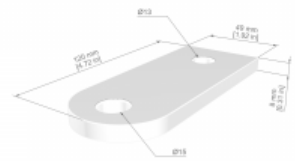

Datenblatt

SKYLINE ADAPTER PLATE

ALLGEMEIN

Art.Nr.:	SL-009-I	E-Class-Nummer:	40-02-01-90
EAN:	4030281063889	Zolltarifnummer:	73089098

Datenblatt

SKYLINE ADAPTER PLATE

SKYLINE Anschlagplatte für Systemstütze.
Zur Befestigung der SKYLINE auf SECUPIN
PLUS Systemstützen.

DEN AUSSCHREIBUNGSTEXT FINDEN SIE
[HIER](<https://goo.gl/3evKBh>).

MERKMALE

Anwendungsbereich:
Permanente Absturzsicherungen

MAßE

Größe:	49x120x8mm
Gewicht:	0,34 kg

MATERIAL

Material:	Edelstahl (V2A)
-----------	-----------------
