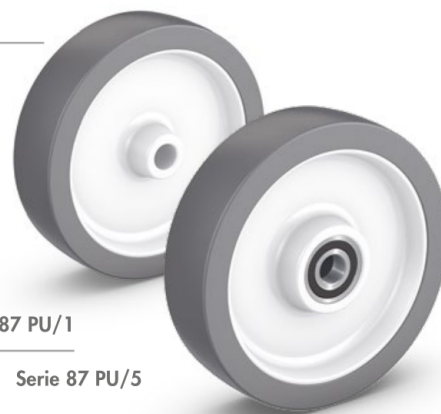

PE·VO·THAN® Räder

Serie 87 PU/1

Serie 87 PU/5

Artikelcode	 mm	 mm	 mm	 mm	 mm	 mm	 kg
87 PU/080/035/1/12	80	35	40	–	20	12	150
87 PU/100/040/1/15	100	40	50	–	25	15	200
87 PU/125/045/1/15	125	45	50	–	25	15	250
87 PU/150/045/1/20	150	45	50	–	35	20	380
87 PU/160/050/1/20	160	50	60	–	35	20	430
87 PU/200/050/1/20	200	50	60	–	35	20	500

PEVOTHAN® Räder

PEVOLON® Felge mit einer Lauf-
fläche aus hochwertigem
thermoplastischen Polyurethan
(96 Shore A), mit Gleitlager (/1),
Rillenkugellagern (/5) oder
rostfreien Rillenkugellagern (/5R).

87 PU/080/035/5/08	80	35	35	41	–	08	150
87 PU/080/035/5/12	80	35	35	31	–	12	150
87 PU/100/040/5/10	100	40	45	51	45	10	200
87 PU/100/040/5/15	100	40	45	41	45	15	200
87 PU/125/045/5/12	125	45	45	51	45	12	250
87 PU/125/045/5/15	125	45	45	41	45	15	250
87 PU/150/045/5/12	150	45	45	51	65	12	380
87 PU/150/045/5/20	150	45	45	41	65	20	380
87 PU/160/050/5/12	160	50	55	61	65	12	430
87 PU/160/050/5/20	160	50	55	51	65	20	430
87 PU/200/050/5/12	200	50	55	61	60	12	500
87 PU/200/050/5/20	200	50	55	51	60	20	500

87 PU/080/035/5R/12	80	35	35	31	41	12	150
87 PU/100/040/5R/15	100	40	45	41	45	15	160
87 PU/125/045/5R/15	125	45	45	41	45	15	200
87 PU/150/045/5R/20	150	45	45	41	65	20	380
87 PU/160/050/5R/20	160	50	55	51	65	20	430
87 PU/200/050/5R/20	200	50	55	51	60	20	500