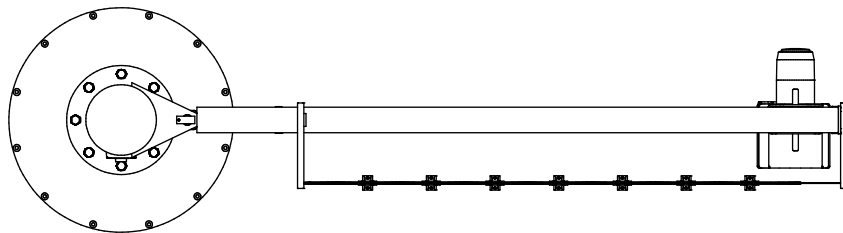

SB = 270 °

**VETTER**<sup>®</sup>  
Kranteknik

Dies ist eine allgemeine Skizze! Technische Änderungen vorbehalten!

Säulenschwenkkran Typ ASSISTENT AS (AS2,5-6,0)

30071K0240

30.01.2020