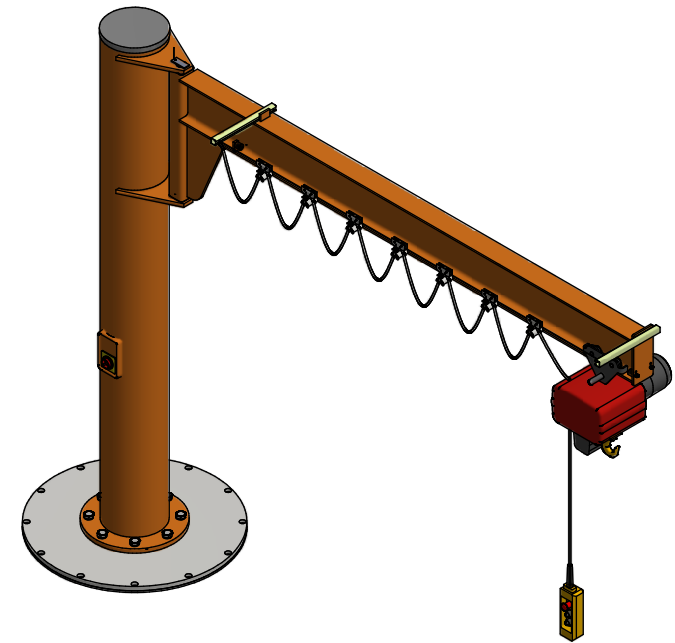

SB = 270 °

**VETTER**<sup>®</sup>  
Kranteknik

Dies ist eine allgemeine Skizze! Technische Änderungen vorbehalten!

Säulenschwenkkran Typ ASSISTENT AS (AS2,5-6,0)

30071K0240

30.01.2020